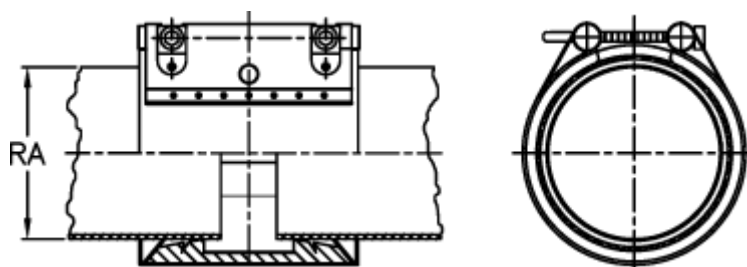

Varenummer: 025748400197  
Beskrivelse: Norma Connect rørkobling  
GRIP E W2 Ø=197,0 NBR, 10 bar

## Mål

---

Note = Kontakt os for yderligere informationer.

RA = 197